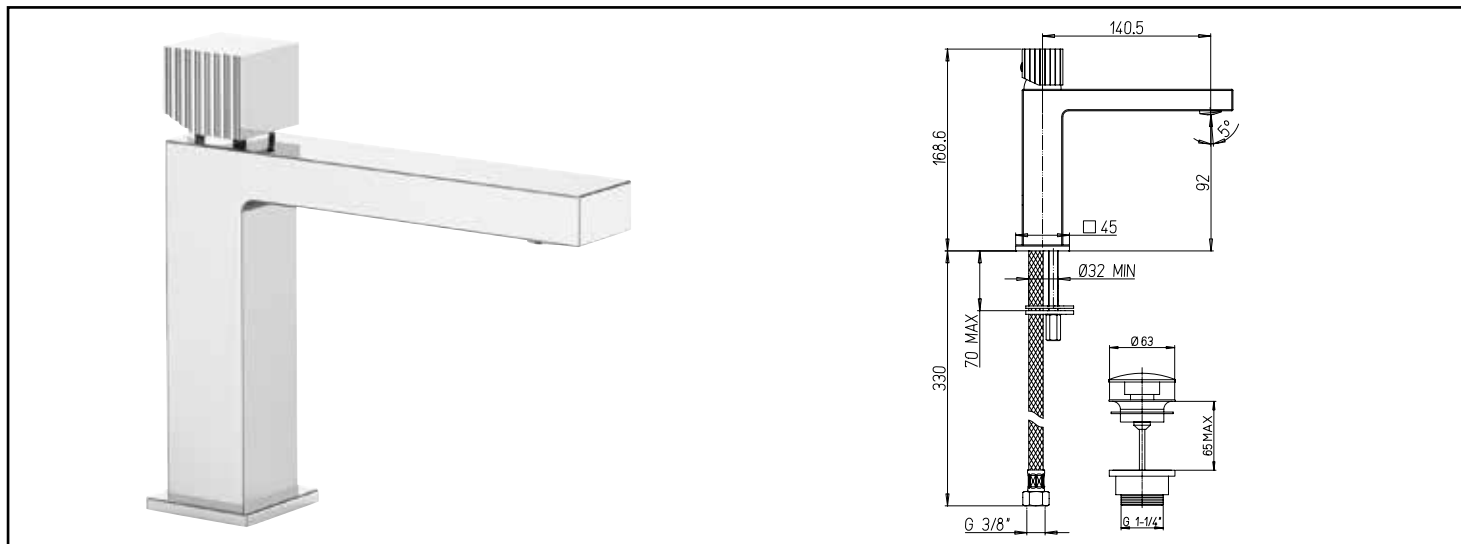

Référence : 501015506

## MITIGEUR DE LAVABO CUADR'O - CARTOUCHE 35MM - ROLF

■ UN DESIGN CUBIQUE ET MODERNE.

■ INSTALLATION RAPIDE ET FACILE.

<b>DESCRIPTION</b>	Chromé - Manette métal. - Cartouche Ø35 mm avec limiteur de température réglable. - Bec fondu fixe avec aérateur anticalcaire. - Un point de fixation. - Flexibles Pex pré-montés 370mm. - Vidage clic-clac.
<b>CARACTÉRISTIQUES</b>	Chromé - Manette métal. - Cartouche Ø35 mm avec limiteur de température réglable. - Bec fondu fixe avec aérateur anticalcaire. - Un point de fixation. - Flexibles Pex pré-montés 370mm. - Vidage laiton.
<b>APPLICATIONS</b>	Robinetterie de lavabo
<b>CONDITIONS D'UTILISATION</b>	Pression maximum : 5 bar - Pression d'utilisation : 3 bar - Température maximum de l'eau : 80°C (176°F) - produit Conforme aux réglementations en vigueur
<b>COMPATIBILITÉ</b>	S'installe sur tous les types de lavabo
<b>PRÉCAUTION D'EMPLOI</b>	1 point de fixation. Flexibles Pex pré-montés 370mm
<b>SPECIFICATIONS D'INSTALLATION</b>	Permet l'équipement sanitaire des salles de bains et cuisine. Garantie 10 ans contre tout vice de fabrication y compris pour les cartouches - Cf conditions générales de vente
<b>PRESCRIPTION DE POSE</b>	Avant le montage nettoyer la tuyauterie pour éliminer toute impureté
<b>PRESCRIPTION D'ENTRETIEN</b>	Nettoyage à l'eau savonneuse avec un chiffon doux et bien sécher - Ne pas utiliser de produits nocifs, abrasifs ou chlorés